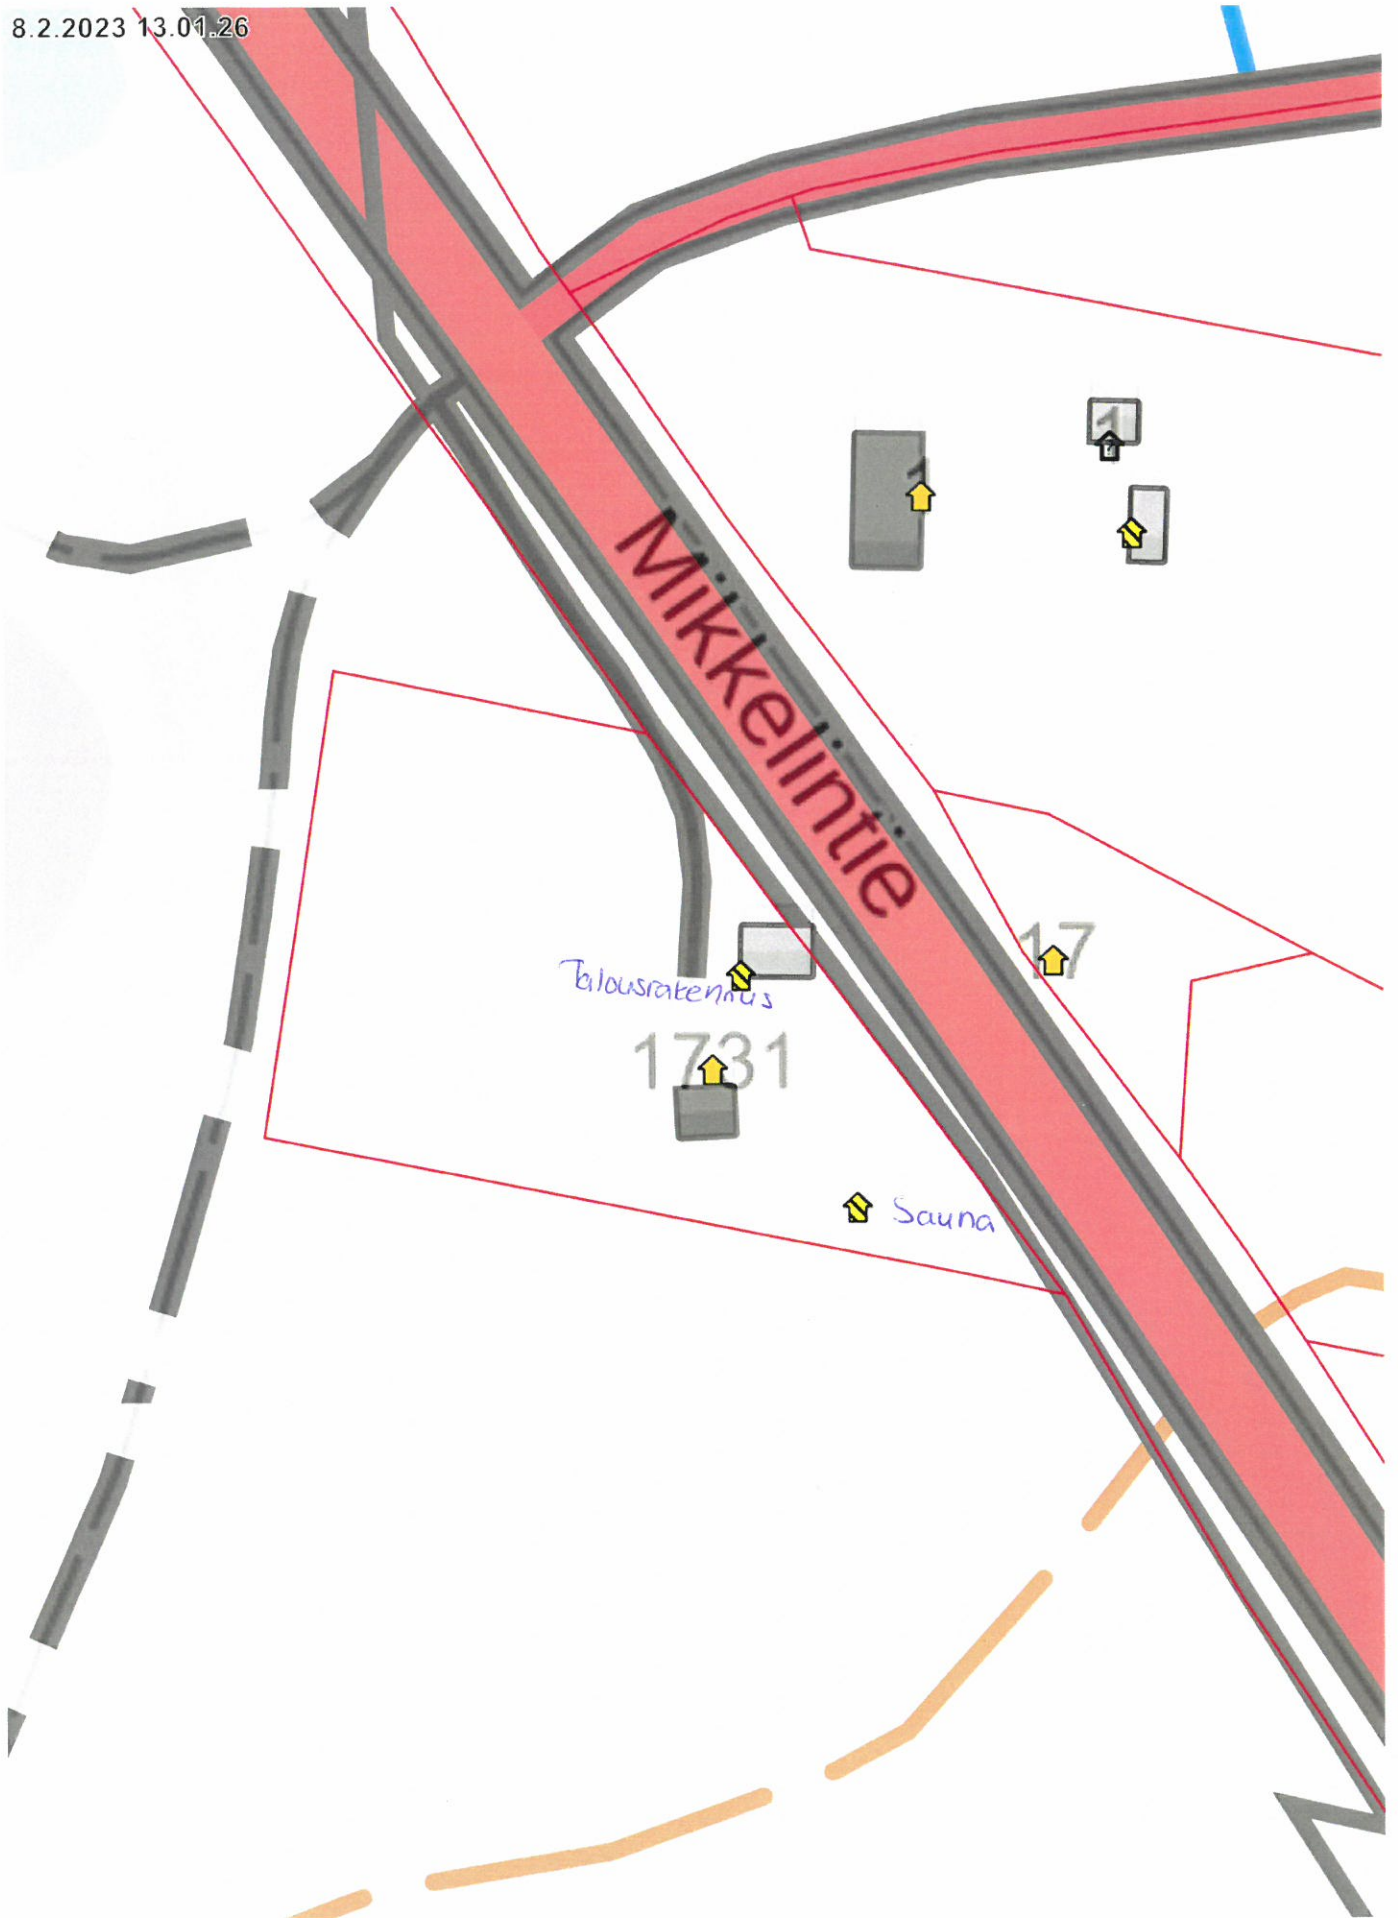

8.2.2023 13.01.26

20 m

1:1 000

Taustakartta, Maastotietokanta ©Maanmittauslaitos
Kiinteistörajat, Rakentamisen luvat, Rakennukset ©Kangasniemen kunta